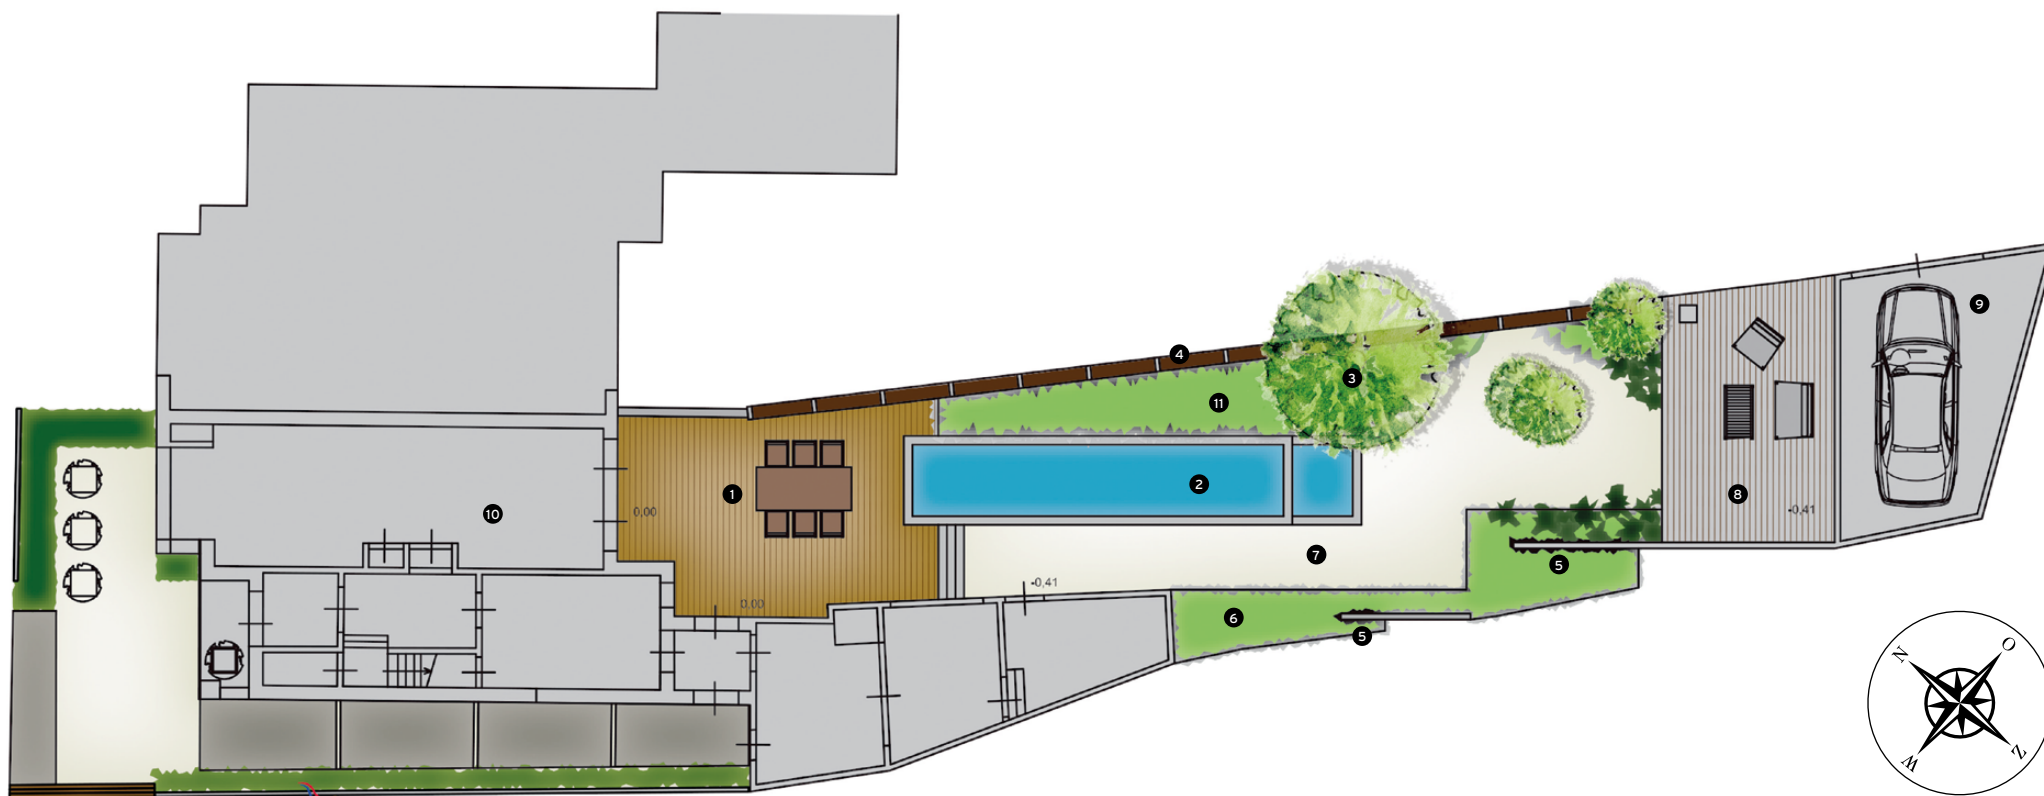

# De tuinontwerper, Buitenleven 2018/9

## Legenda

**Ontwerper:** Donders! & van der heiden

**Waar:** Vught (NB)

**Grondsoort:** zandgrond

**Ligging:** op het zuidoosten

**Afmetingen:** ca. 33x7 m

1. Terras met op gewapend beton aangebrachte Portugese tegeltjes
2. Spiegelvijver van 10,5x2 m
3. Japanse notenboom (*Ginkgo biloba*)
4. Erfafscheiding met keramische platen van 1x3 m (3 mm dikte)
5. Gestuukte wandjes met erachter zwarte lakbamboe (*Phyllostachys nigra*). Let op: de wortels zijn onder de grond begrenst vanwege de neiging tot woekeren
6. Border met onder meer zonnehoeed (*Rudbeckia fulgida* 'Goldsturm'), herfstanemoon (*Anemone x hybrida* 'Königin Charlotte') en longkruid (*Pulmonaria saccharata* 'Mrs. Moon')
7. Halfverharding van split
8. Ingetekend als veranda, maar hier is (vooralsnog) tuin met houtopslag
9. Garage
10. Woning
11. Border met onder meer ezelsoor (*Stachys byzantina*), purperklokje (*Heuchera* 'Silver Scrolls'), sierui (*Allium*) en klaproos (*Papaver*)