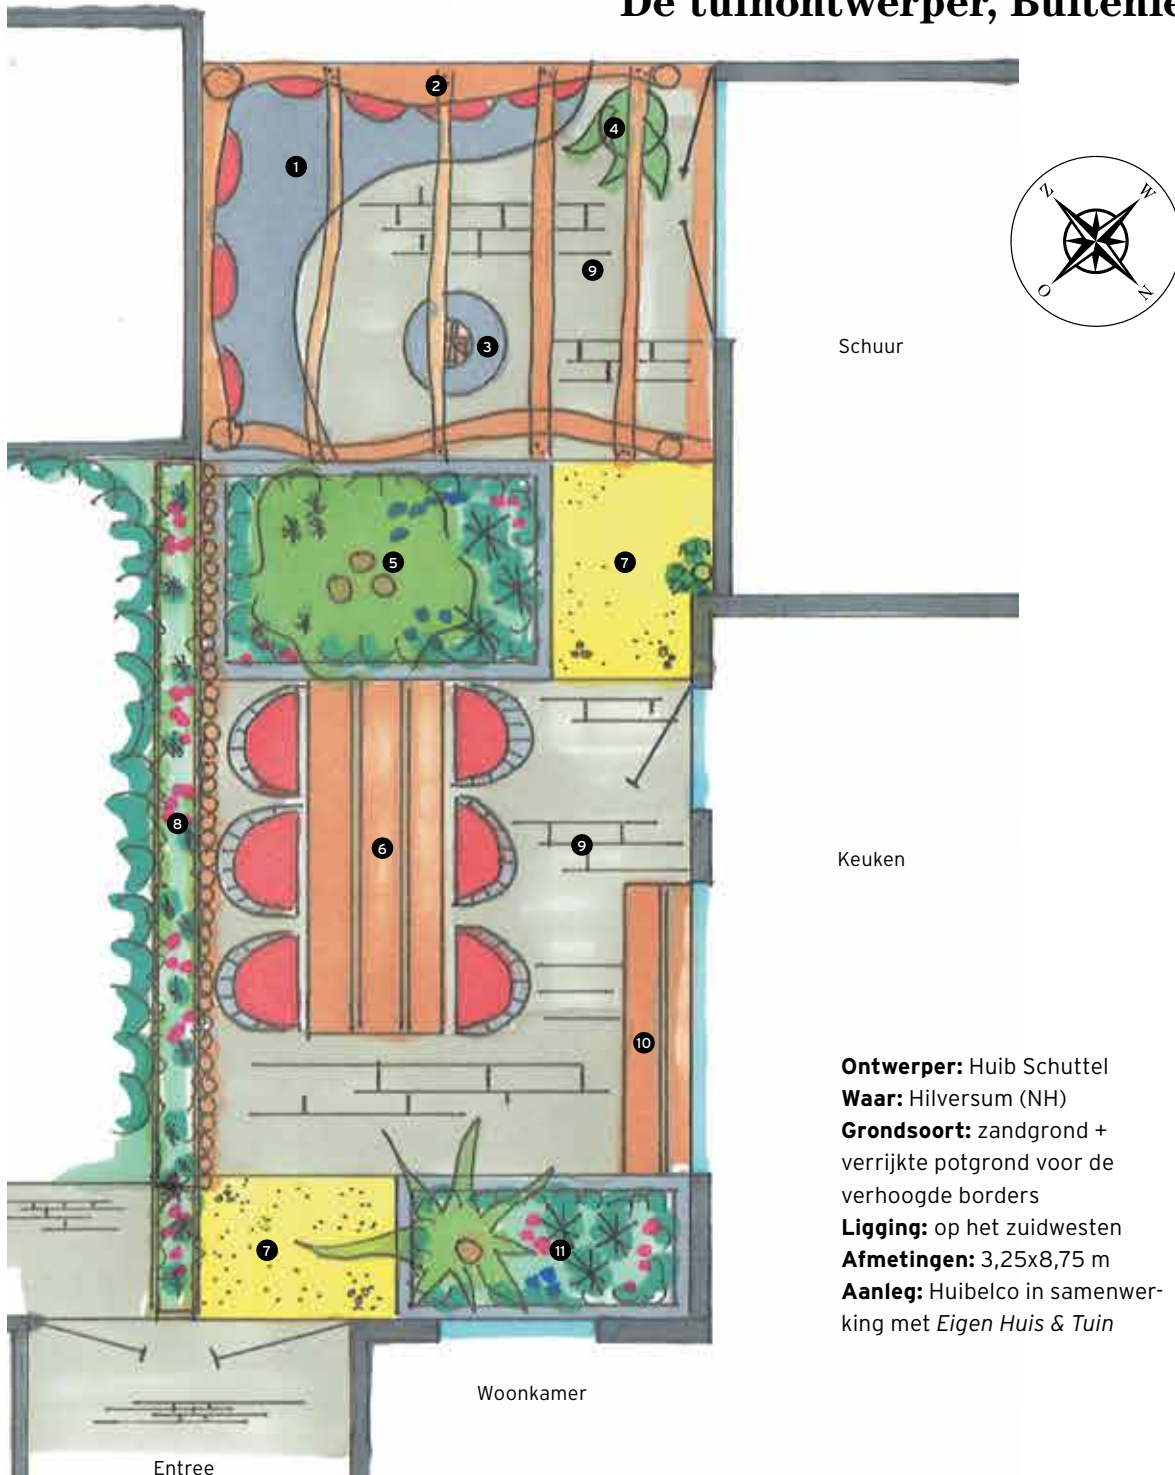

De tuinontwerper, Buitenleven 2019/6

Legenda

1. Zitbank van patioblokken en beton, gestuukt
2. Overkapping van kastanje houten palen en rietmatten
3. Gashaard
4. Japanse banaan (*Musa basjoo*) in pot
5. Verhoogde border van MBI-muurelementen. Erin groeit onder meer meerstammige amberboom (*Liquidambar*), palmlilie (*Yucca flaccida*), bergden (*Pinus mugo* subsp. *mugo*) en Kaukasische vergeetmij-niet (*Brunnera macrophylla* 'Silver')
6. Eettafel met zes stoelen
7. Vakken met Yellow Sun split
8. Oude muur bedekt met zwarte bamboedelen. Bovenop staat een lange bloembak met erin vetkruid (*Sedum* 'Purple Emperor') en kleine maagdenpalm (*Vinca minor* 'Atropurpurea')
9. GeoPiazza-tegels (MBI) in lineair wildverband
10. Sidetable van douglashout
11. Verhoogde border van MBI-muurelementen. Erin groeit onder meer vijg (*Ficus carica*), palmlilie (*Yucca flaccida*), ezelsoren (*Stachys byzantina*), blauw schapengras (*Festuca glauca*) en Engels gras (*Armeria maritima* 'Alba')

Ontwerper: Huib Schuttel

Waar: Hilversum (NH)

Grondsoort: zandgrond + verrijkte potgrond voor de verhoogde borders

Ligging: op het zuidwesten

Afmetingen: 3,25x8,75 m

Aanleg: Huibelco in samenwerking met *Eigen Huis & Tuin*